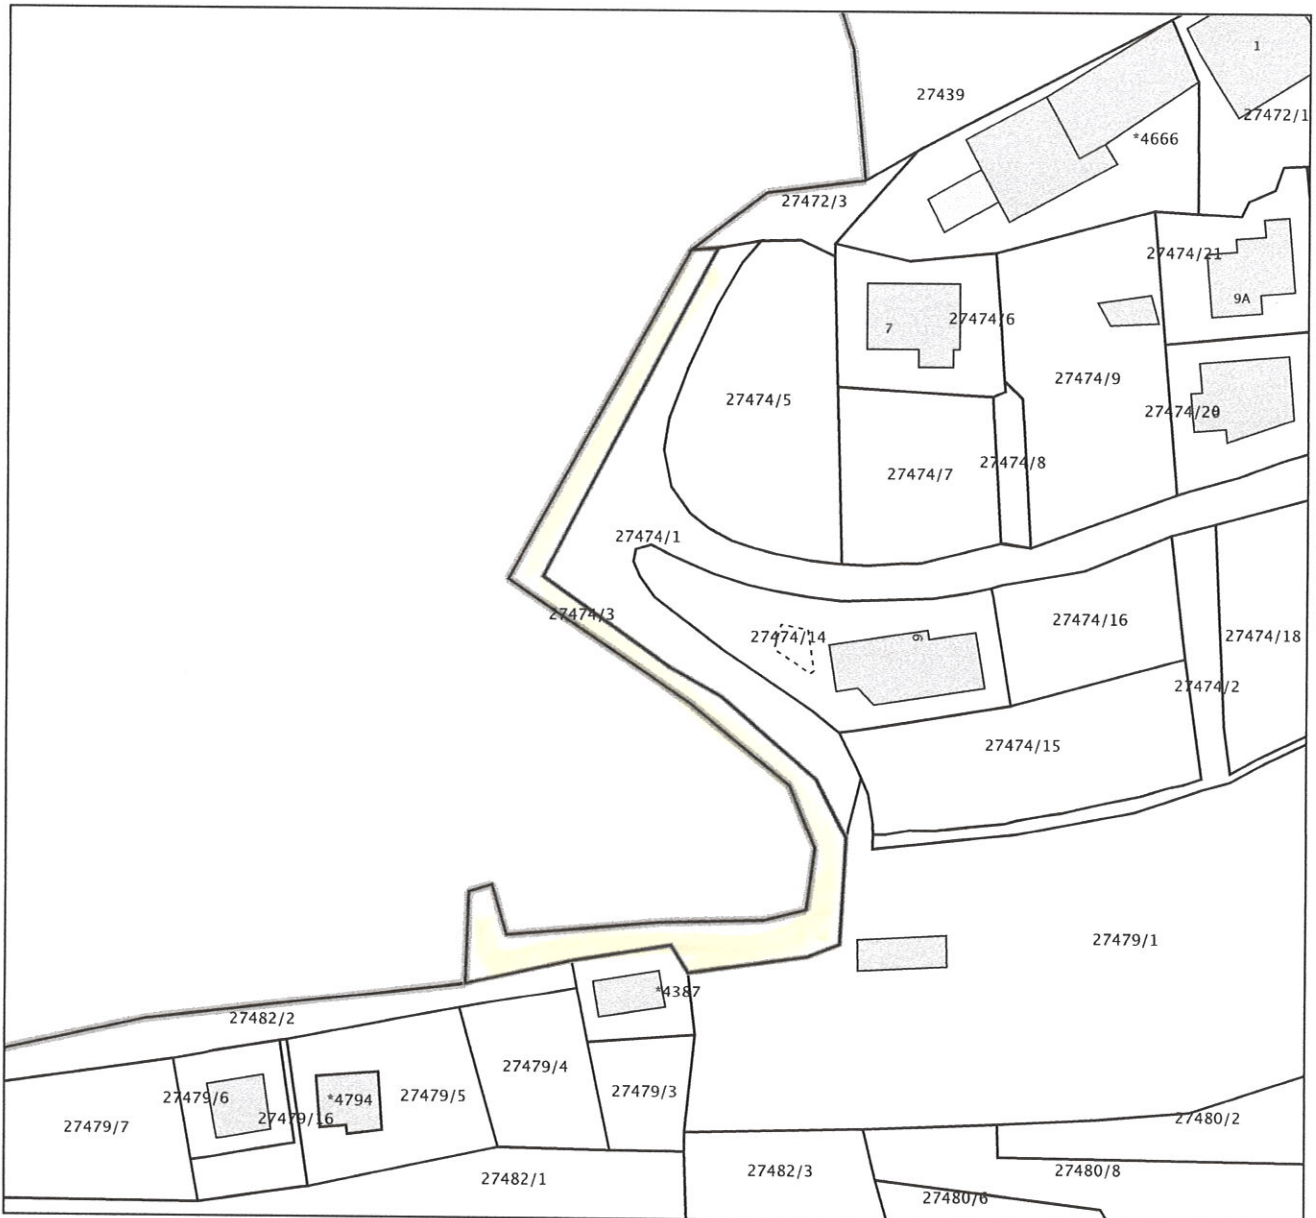

Stanje na dan: 09.02.2024.

IZVOD IZ KATASTARSKOG PLANA

Mjerilo 1:1000
Izvorno mjerilo 1:2880

REPUBLIKA HRVATSKA
DRŽAVNA GEODETSKA UPRAVA
PODRUČNI URED ZA KATASTAR DUBROVNIK
ODJEL ZA KATASTAR NEKRETNINA BLATO