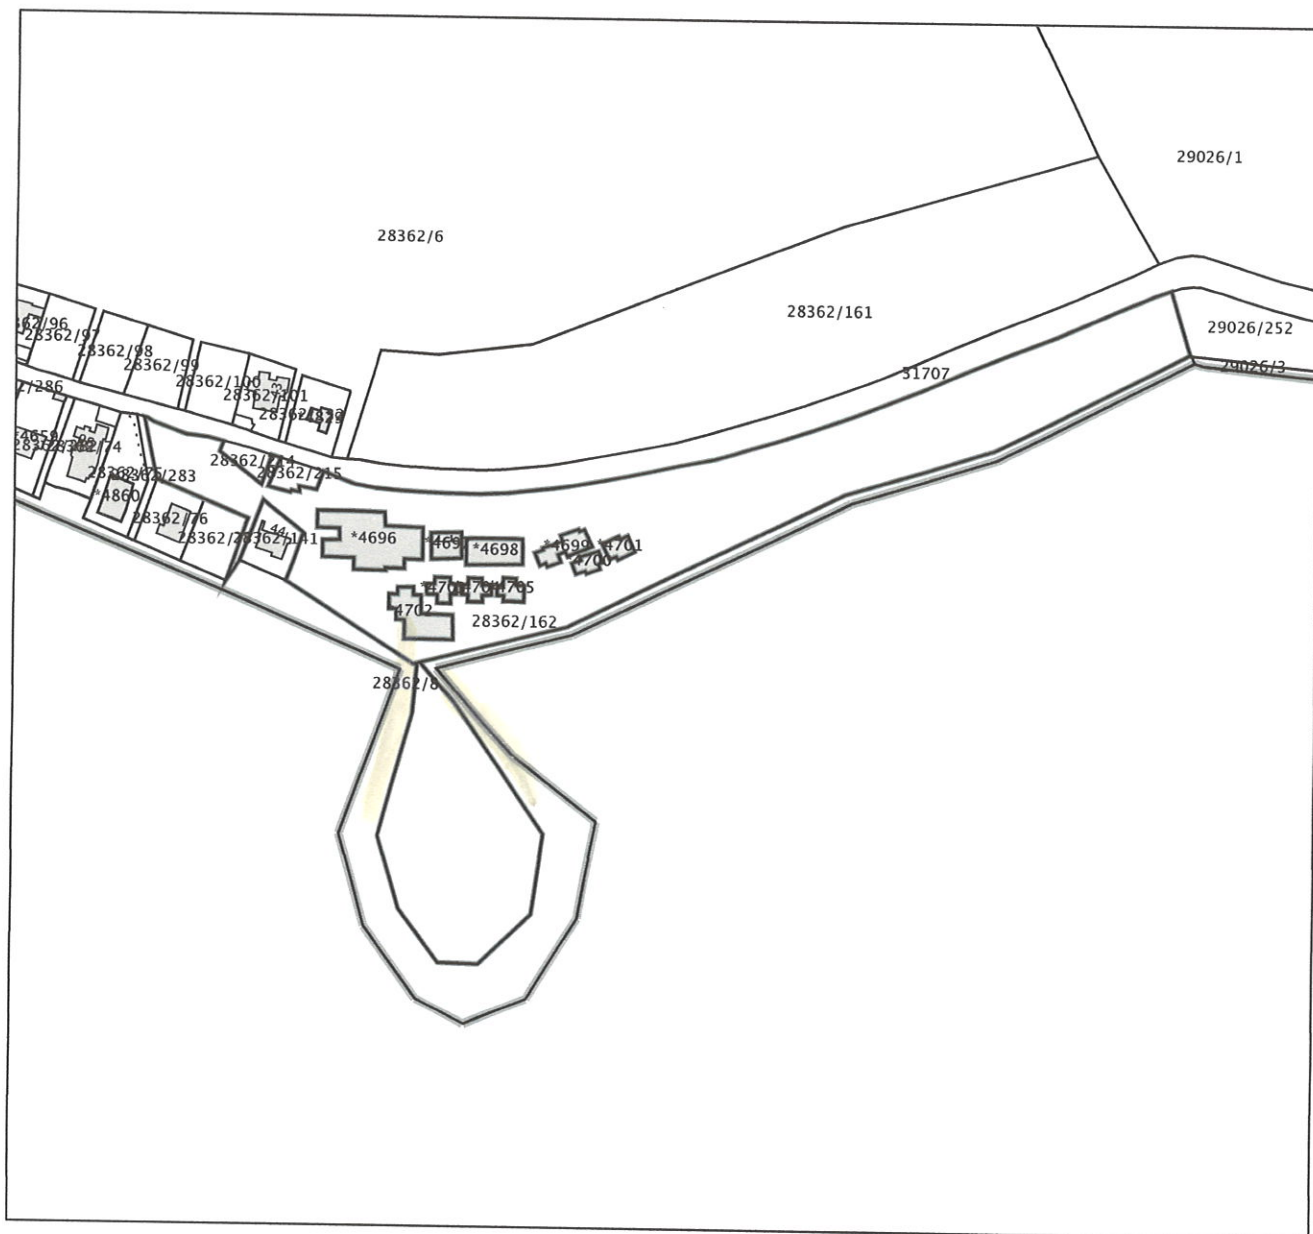

REPUBLIKA HRVATSKA
DRŽAVNA GEODETSKA UPRAVA
PODRUČNI URED ZA KATASTAR DUBROVNIK
ODJEL ZA KATASTAR NEKRETNINA BLATO

NESLUŽBENA KOPIJA
K.o. BLATO
k.č.br.: 28362/162

Stanje na dan: 09.02.2024.

IZVOD IZ KATASTARSKOG PLANA

Mjerilo 1:3000
Izvorno mjerilo 1:2880